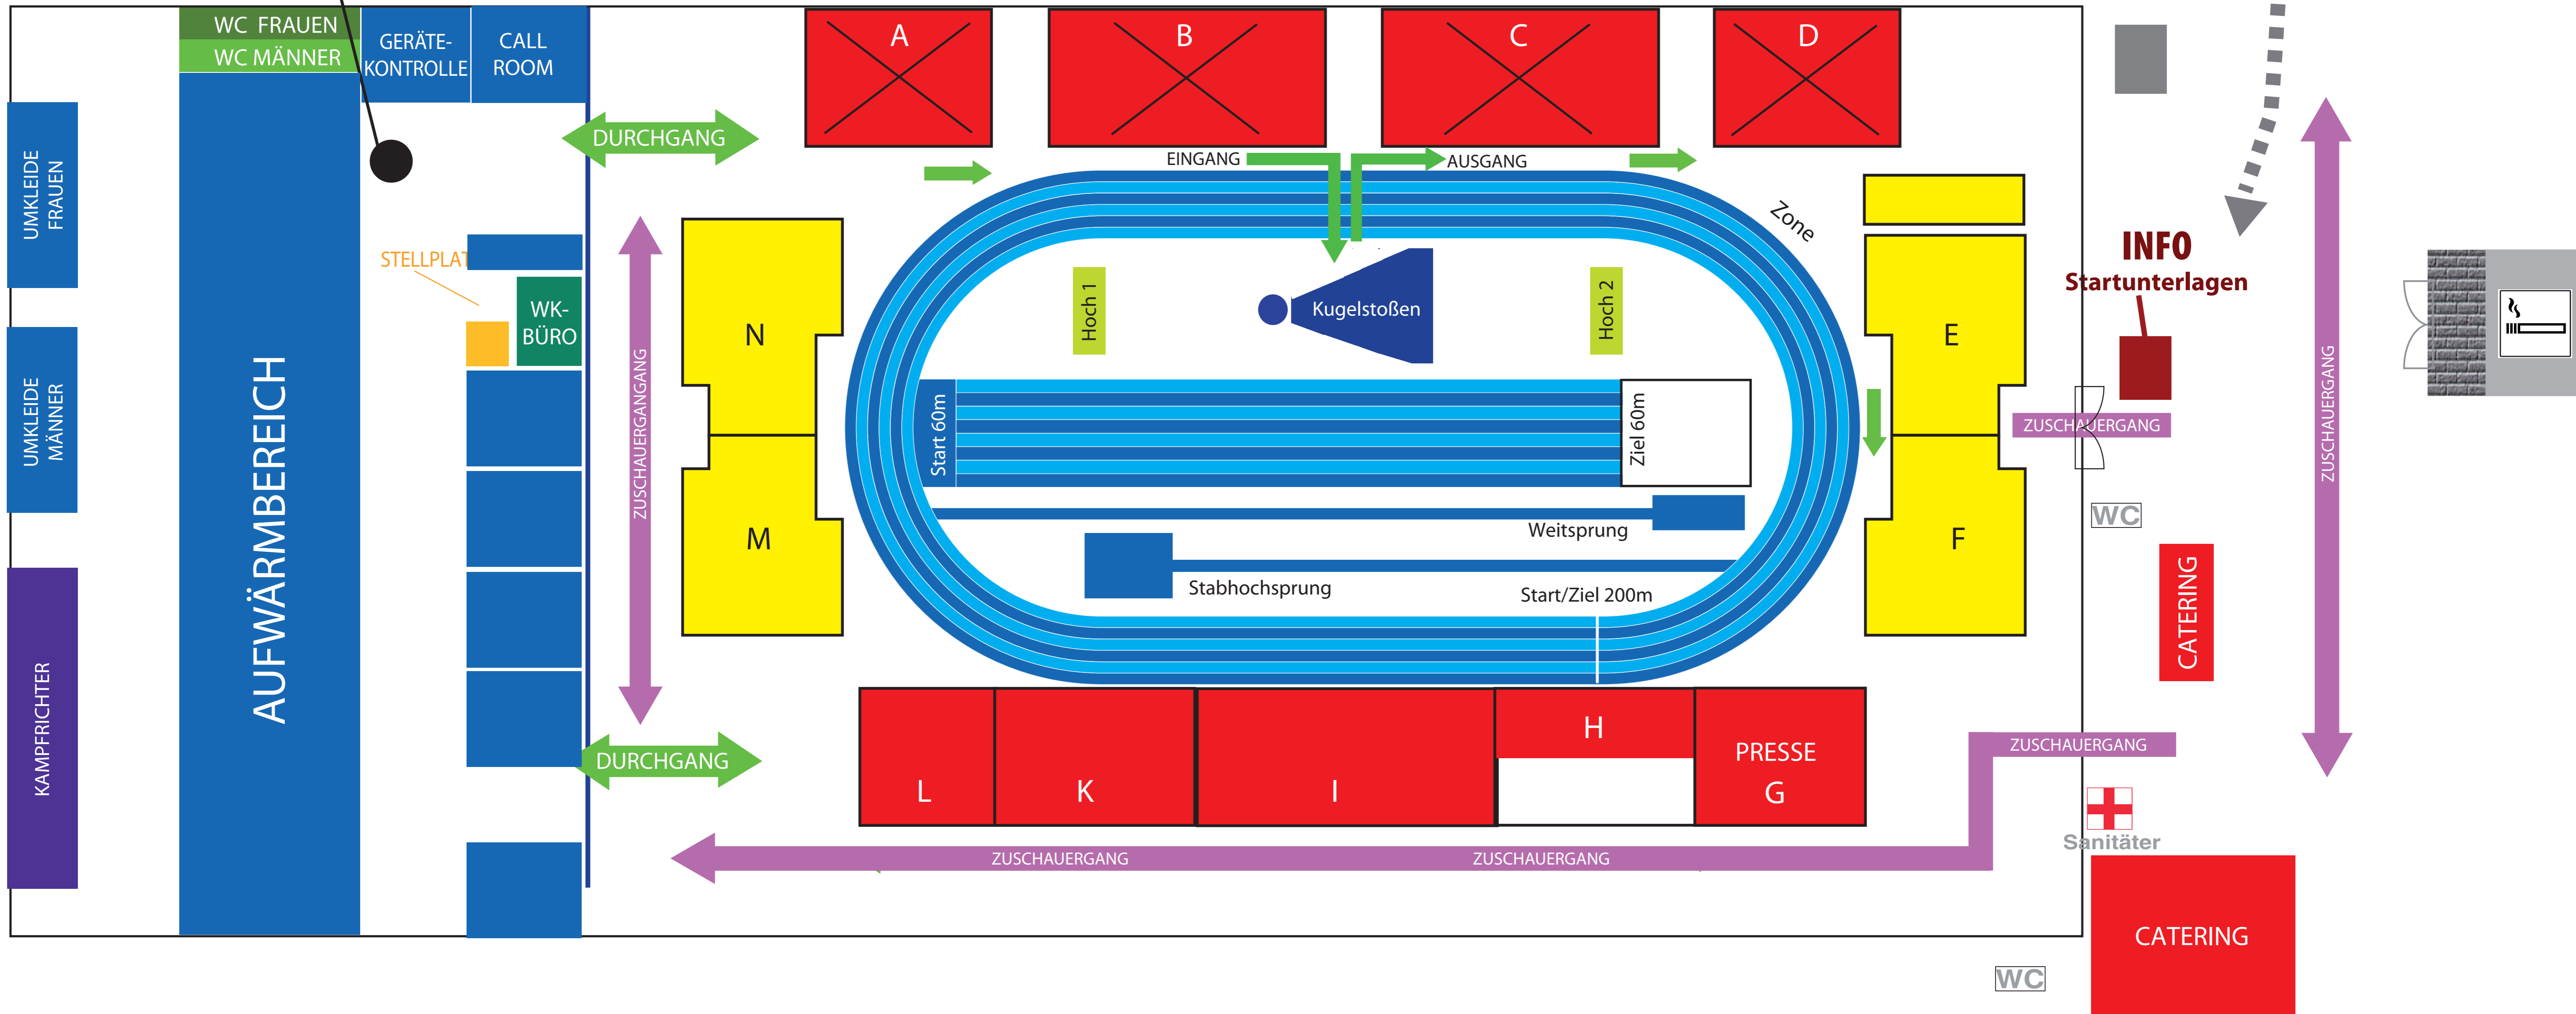

EINGANG

Treffpunkt - Siegerehrung

WC FRAUEN
WC MÄNNER

GERÄTE-KONTROLLE
CALL ROOM

UMKLEIDE FRAUEN

UMKLEIDE MÄNNER

KAMPFRICHTER

AUFWÄRMBEREICH

STELLPLATZ

WK-BÜRO

DURCHGANG

ZUSCHAUERGANG

DURCHGANG

N
M

A

B

Ziel 60m

Weitsprung

Stabhochsprung

Start/Ziel 200m

Zone

E

F

ZUSCHAUERGANG

ZUSCHAUERGANG

Sanitärer

CATERING

WC